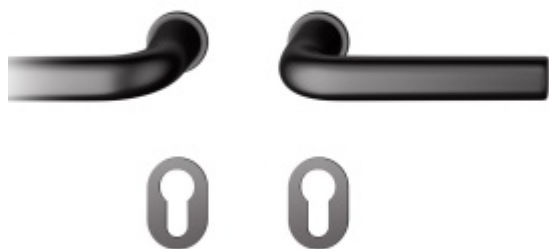

FSB 15 1075 Plug-in Černá, Cylindrická vložka

FSB

ID produktu: 24206

Zapuštěná dveřní klika pro interiérové dveře.

FSB 1075, uvedený na trh společně s FSB 1070, převádí tradiční tvar písmene U do rafinovaného tvaru písmene L. Je k dispozici v hliníku, nerezové oceli a bronzu a zanechal svou stopu na budovách, jako je sídlo společnosti Siemens v Mnichově a věž „Pencil“ od Helmuta Jahna ve Frankfurtu. Jedná se o univerzální řešení pro současnou veřejnou architekturu.

Minimalistický design kování díky speciální rozetě s průměrem pouze 30 mm.

- Ideální je použití zapuštěného kování FSB společně se skrytými panty a magnetickými zámky na bezfalcových dveřích.
- Jednoduchá montáž umožňuje instalovat zapuštěné dveřní kování na všechny typy interiérových dveří.
- Možno objednat bez rozet pro klíč.

Sada obsahuje pár klik, spojovací materiál, čtyřhran, případně zámkové rozety.

Spojovací materiál a čtyřhran je určen pro tloušťku dveří 39-48 mm. Pro jinou tloušťku je spojovací materiál na objednávku.

Kování s WC zamykáním je standardně dodáváno s redukcí čtyřhranu 6/8 mm. WC klička je tedy kompatibilní s WC zámky 6 mm a 8 mm.

Na objednání lze dodat kování vyrobené z hliníku v různých barevných odstínech.