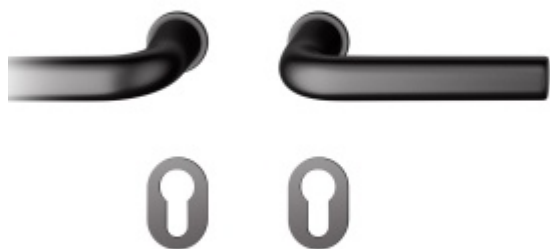

## FSB 15 1075 Plug-in Černá, Cylindrická vložka

### FSB

ID produktu: 24206

Zapuštěná dveřní klika pro interiérové dveře. FSB 1075, uvedený na trh společně s FSB 1070, převádí tradiční tvar písmene U do rafinovaného tvaru písmene L. Je k dispozici v hliníku, nerezové oceli a bronzu a zanechal svou stopu na budovách, jako je sídlo společnosti Siemens v Mnichově a věž „Pencil“ od Helmuta Jahna ve Frankfurtu. Jedná se o univerzální řešení pro současnou veřejnou architekturu.

Minimalistický design kování díky speciální rozetě s průměrem pouze 30 mm.

- Ideální je použití zapuštěného kování FSB společně se skrytými panty a magnetickými zámky na bezfalcových dveřích.
- Jednoduchá montáž umožňuje instalovat zapuštěné dveřní kování na všechny typy interiérových dveří.
- Možno objednat bez rozet pro klíč.

Kování s WC zamykáním je standardně dodáváno s redukcí čtyřhranu 6/8 mm. WC klička je tedy kompatibilní s WC zámky 6 mm a 8 mm.

Na objednání lze dodat kování vyrobené z hliníku v různých barevných odstínech.