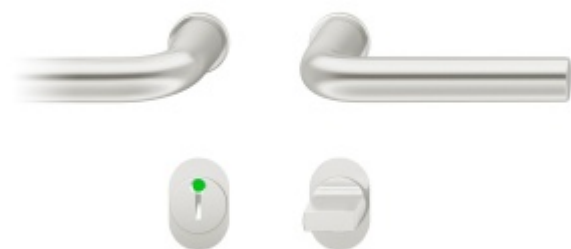

FSB 15 1075 Plug-in Eloxovaný hliník, WC uzamykání, čtyřhran 8 mm

FSB

ID produktu: 24209

Zapuštěná dveřní klika pro interiérové dveře.

FSB 1075, uvedený na trh společně s FSB 1070, převádí tradiční tvar písmene U do rafinovaného tvaru písmene L. Je k dispozici v hliníku, nerezové oceli a bronzu a zanechal svou stopu na budovách, jako je sídlo společnosti Siemens v Mnichově a věž „Pencil“ od Helmuta Jahna ve Frankfurtu. Jedná se o univerzální řešení pro současnou veřejnou architekturu.

Minimalistický design kování díky speciální rozetě s průměrem pouze 30 mm.

- Ideální je použití zapuštěného kování FSB společně se skrytými panty a magnetickými zámky na bezfalcových dveřích.
- Jednoduchá montáž umožňuje instalovat zapuštěné dveřní kování na všechny typy interiérových dveří.
- Možno objednat bez rozet pro klíč.

Sada obsahuje pár klik, spojovací materiál, čtyřhran, případně zámkové rozety.

Spojovací materiál a čtyřhran je určen pro tloušťku dveří 39-48 mm. Pro jinou tloušťku je spojovací materiál na objednávku.

Kování s WC zamykáním je standardně dodáváno s redukcí čtyřhranu 6/8 mm. WC klička je tedy kompatibilní s WC zámky 6 mm a 8 mm.

Na objednání lze dodat kování vyrobené z hliníku v různých barevných odstínech.

Detaily o povrchových úpravách kování FSB [naleznete zde.](#)