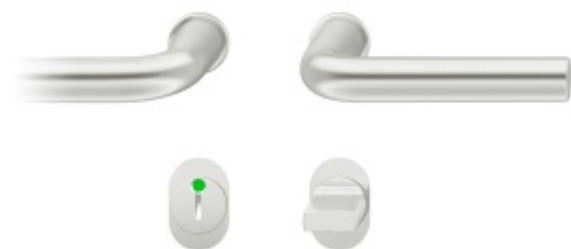

FSB 15 1075 Plug-in Eloxovaný hliník, WC uzamykání, čtyřhran 8 mm

FSB

ID produktu: 24209

Zapuštěná dveřní klika pro interiérové dveře. FSB 1075, uvedený na trh společně s FSB 1070, převádí tradiční tvar písmene U do rafinovaného tvaru písmene L. Je k dispozici v hliníku, nerezové oceli a bronzu a zanechal svou stopu na budovách, jako je sídlo společnosti Siemens v Mnichově a věž „Pencil“ od Helmuta Jahna ve Frankfurtu. Jedná se o univerzální řešení pro současnou veřejnou architekturu.

Minimalistický design kování díky speciální rozetě s průměrem pouze 30 mm.

- Ideální je použití zapuštěného kování FSB společně se skrytými panty a magnetickými zámky na bezfalcových dveřích.
- Jednoduchá montáž umožňuje instalovat zapuštěné dveřní kování na všechny typy interiérových dveří.
- Možno objednat bez rozet pro klíč.

Sada obsahuje pár klik, spojovací materiál, čtyřhran, případně zámkové rozety.

Spojovací materiál a čtyřhran je určen pro tloušťku dveří 39-48 mm. Pro jinou tloušťku je spojovací materiál na objednávku.

Kování s WC zamykáním je standardně dodáváno s redukcí čtyřhranu 6/8 mm. WC klička je tedy kompatibilní s WC zámky 6 mm a 8 mm.

Na objednání lze dodat kování vyrobené z hliníku v různých barevných odstínech.

Detaily o povrchových úpravách kování FSB [naleznete zde.](#)