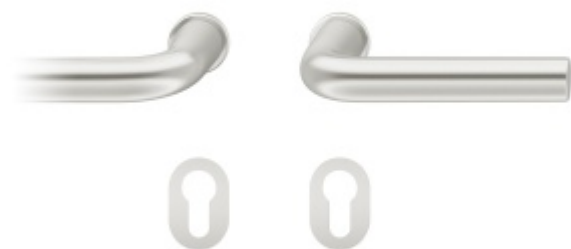

FSB 15 1075 Plug-in Eloxovaný hliník, Cylindrická vložka

FSB

ID produktu: 24210

Zapuštěná dveřní klika pro interiérové dveře. FSB 1075, uvedený na trh společně s FSB 1070, převádí tradiční tvar písmene U do rafinovaného tvaru písmene L. Je k dispozici v hliníku, nerezové oceli a bronzu a zanechal svou stopu na budovách, jako je sídlo společnosti Siemens v Mnichově a věž „Pencil“ od Helmuta Jahna ve Frankfurtu. Jedná se o univerzální řešení pro současnou veřejnou architekturu.

Minimalistický design kování díky speciální rozetě s průměrem pouze 30 mm.

- Ideální je použití zapuštěného kování FSB společně se skrytými panty a magnetickými zámky na bezfalcových dveřích.
- Jednoduchá montáž umožňuje instalovat zapuštěné dveřní kování na všechny typy interiérových dveří.
- Možno objednat bez rozet pro klíč.

Sada obsahuje pár klik, spojovací materiál, čtyřhran, případně zámkové rozety.

Spojovací materiál a čtyřhran je určen pro tloušťku dveří 39-48 mm. Pro jinou tloušťku je spojovací materiál na objednávku.

Kování s WC zamykáním je standardně dodáváno s redukcí čtyřhranu 6/8 mm. WC klička je tedy kompatibilní s WC zámky 6 mm a 8 mm.

Na objednání lze dodat kování vyrobené z hliníku v různých barevných odstínech.

Detaily o povrchových úpravách kování FSB [naleznete zde](#).