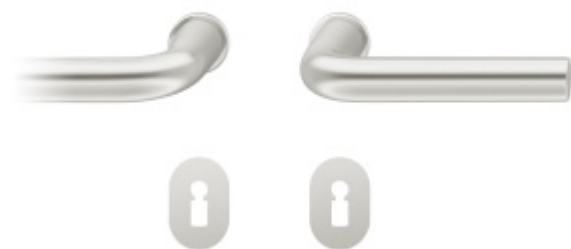

FSB 15 1075 Plug-in Eloxovaný hliník, Obyčejný klíč

FSB

ID produktu: 24211

Zapuštěná dveřní klika pro interiérové dveře.

FSB 1075, uvedený na trh společně s FSB 1070, převádí tradiční tvar písmene U do rafinovaného tvaru písmene L. Je k dispozici v hliníku, nerezové oceli a bronzu a zanechal svou stopu na budovách, jako je sídlo společnosti Siemens v Mnichově a věž „Pencil“ od Helmuta Jahna ve Frankfurtu. Jedná se o univerzální řešení pro současnou veřejnou architekturu.

Minimalistický design kování díky speciální rozetě s průměrem pouze 30 mm.

- Ideální je použití zapuštěného kování FSB společně se skrytými panty a magnetickými zámky na bezfalcových dveřích.
- Jednoduchá montáž umožňuje instalovat zapuštěné dveřní kování na všechny typy interiérových dveří.
- Možno objednat bez rozet pro klíč.

Sada obsahuje pár klik, spojovací materiál, čtyřhran, případně zámkové rozety.

Spojovací materiál a čtyřhran je určen pro tloušťku dveří 39-48 mm. Pro jinou tloušťku je spojovací materiál na objednávku.

Kování s WC zamykáním je standardně dodáváno s redukcí čtyřhranu 6/8 mm. WC klička je tedy kompatibilní s WC zámky 6 mm a 8 mm.

Na objednání lze dodat kování vyrobené z hliníku v různých barevných odstínech.

Detaily o povrchových úpravách kování FSB [naleznete zde](#).