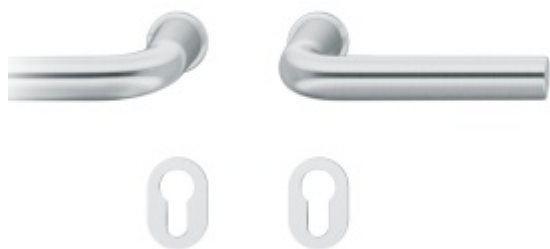

## FSB 15 1075 Plug-in Nerez kartáčovaná, Cylindrická vložka

### FSB

ID produktu: 24214

Zapuštěná dveřní klika pro interiérové dveře. FSB 1075, uvedený na trh společně s FSB 1070, převádí tradiční tvar písmene U do rafinovaného tvaru písmene L. Je k dispozici v hliníku, nerezové oceli a bronzu a zanechal svou stopu na budovách, jako je sídlo společnosti Siemens v Mnichově a věž „Pencil“ od Helmuta Jahna ve Frankfurtu. Jedná se o univerzální řešení pro současnou veřejnou architekturu.

Minimalistický design kování díky speciální rozetě s průměrem pouze 30 mm.

- Ideální je použití zapuštěného kování FSB společně se skrytými panty a magnetickými zámky na bezfalcových dveřích.
- Jednoduchá montáž umožňuje instalovat zapuštěné dveřní kování na všechny typy interiérových dveří.
- Možno objednat bez rozet pro klíč.

Kování s WC zamykáním je standardně dodáváno s redukcí čtyřhranu 6/8 mm. WC klička je tedy kompatibilní s WC zámky 6 mm a 8 mm.

Na objednání lze dodat kování vyrobené z hliníku v různých barevných odstínech.