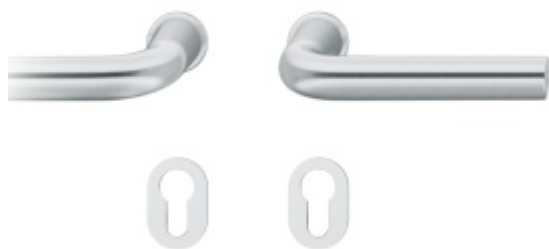

## FSB 15 1075 Plug-in Nerez kartáčovaná, Cylindrická vložka

### FSB

ID produktu: 24214

Zapuštěná dveřní klika pro interiérové dveře.

FSB 1075, uvedený na trh společně s FSB 1070, převádí tradiční tvar písmene U do rafinovaného tvaru písmene L. Je k dispozici v hliníku, nerezové oceli a bronzu a zanechal svou stopu na budovách, jako je sídlo společnosti Siemens v Mnichově a věž „Pencil“ od Helmuta Jahna ve Frankfurtu. Jedná se o univerzální řešení pro současnou veřejnou architekturu.

Minimalistický design kování díky speciální rozetě s průměrem pouze 30 mm.

- Ideální je použití zapuštěného kování FSB společně se skrytými panty a magnetickými zámky na bezfalcových dveřích.
- Jednoduchá montáž umožňuje instalovat zapuštěné dveřní kování na všechny typy interiérových dveří.
- Možno objednat bez rozet pro klíč.

Kování s WC zamykáním je standardně dodáváno s redukcí čtyřhranu 6/8 mm. WC klička je tedy kompatibilní s WC zámky 6 mm a 8 mm.

Na objednání lze dodat kování vyrobené z hliníku v různých barevných odstínech.