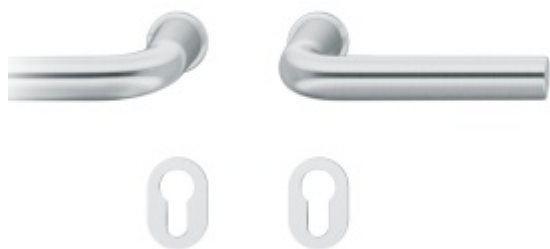

FSB 15 1075 Plug-in Nerez kartáčovaná, Cylindrická vložka

FSB

ID produktu: 24214

Zapuštěná dveřní klika pro interiérové dveře.

FSB 1075, uvedený na trh společně s FSB 1070, převádí tradiční tvar písmene U do rafinovaného tvaru písmene L. Je k dispozici v hliníku, nerezové oceli a bronzu a zanechal svou stopu na budovách, jako je sídlo společnosti Siemens v Mnichově a věž „Pencil“ od Helmuta Jahna ve Frankfurtu. Jedná se o univerzální řešení pro současnou veřejnou architekturu.

Minimalistický design kování díky speciální rozetě s průměrem pouze 30 mm.

- Ideální je použití zapuštěného kování FSB společně se skrytými panty a magnetickými zámky na bezfalcových dveřích.
- Jednoduchá montáž umožňuje instalovat zapuštěné dveřní kování na všechny typy interiérových dveří.
- Možno objednat bez rozet pro klíč.

Sada obsahuje pár klik, spojovací materiál, čtyřhran, případně zámkové rozety.

Spojovací materiál a čtyřhran je určen pro tloušťku dveří 39-48 mm. Pro jinou tloušťku je spojovací materiál na objednávku.

Kování s WC zamykáním je standardně dodáváno s redukcí čtyřhranu 6/8 mm. WC klička je tedy kompatibilní s WC zámky 6 mm a 8 mm.

Na objednání lze dodat kování vyrobené z hliníku v různých barevných odstínech.