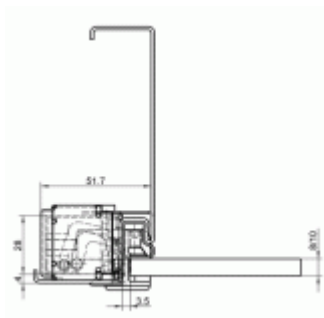

## Tectus TEG 310 2D SZ - upevnění pro ocelovou zárubeň

 SIMONSWERK

ID produktu: 24217

navářovací kapsa pro ocelové zárubně umožňuje instalaci pantů Tectus TEG 310 s ocelovými zárubněmi.

Pozink ocel.

**Vaše cena bez DPH**