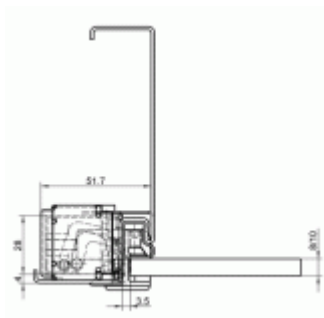

Tectus TEG 310 2D SZ - upevnění pro ocelovou zárubeň

 SIMONSWERK

ID produktu: 24217

navářovací kapsa pro ocelové zárubně umožňuje instalaci pantů Tectus TEG 310 s ocelovými zárubněmi.

Pozink ocel.

Vaše cena bez DPH

13,84 €

Vaše cena s DPH

16,74 €

[Zobrazit produkt](#)

PŘÍSLUŠENSTVÍ

**Tectus TEG 310 2D 60 - skrytý
pant pro skleněné dveře bez
vrtání do skla**

SIMONSWERK

OD OD 0 €

5 ks

**Tectus TEG 310 2D 80 - skrytý
pant pro skleněné dveře bez
vrtání do skla**

SIMONSWERK

OD OD 125,47 €

3 ks