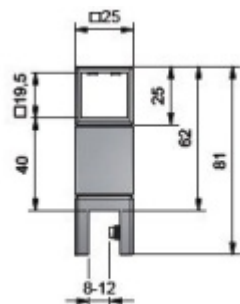

## Spojovací úchyt SQUARE, sklo/tyč

ID produktu: 2423

PLU: 52.07.0600

Spojovací úchyt pro montáž tyče Square

Leštěný chrom

**Vaše cena bez DPH**

**750 Kč**

Vaše cena s DPH