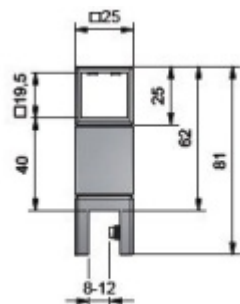

Produktový list

platný k 27. 4. 2026

luxusnikovani.cz
DELIVERED BY EFB

Spojovací úchyt SQUARE, sklo/tyč

ID produktu: 2423

PLU: 52.07.0600

Spojovací úchyt pro montáž tyče Square

Leštěný chrom