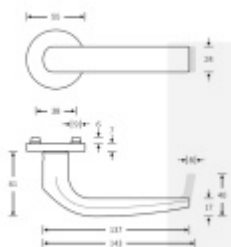

Produktový list

platný k 11. 4. 2026

luxusnikovani.cz
DELIVERED BY EFB

Kování FSB 12 1271 ASL

FSB

Design: Jürgen Engel

Architekt Jürgen Engel navrhl rodinu dveřních a okenních klik, které jsou důsledně přizpůsobeny potřebám moderní konstrukce budov a umožňují vysokou míru kontinuity. Pozornost upoutá téměř identická geometrie dveřní a okenní kliky. Se zakřiveným, plochým předkem a jemně zaobleným vnitřním obrysem kombinuje FSB 1271 přesnost a pohodlí.

Objektová třída 4. dle EN 1906

Kování je univerzální pravolevé včetně vratné pružiny, systém FSB ASL

Uvedená cena je za kompletní sadu kování na dveře - kliky + rozety + spojovací materiál

Detaily o systému FSB ASL najdete v příloze

Eloxovaný hliník

Kování FSB 12 1271 ASL
Eloxovaný hliník, Obyčejný klíč, klika / klika

DETAIL

Termín bude prověřen u dodavatele

2 175 Kč bez DPH
2 631,75 Kč s DPH

Kování FSB 12 1271 ASL
Eloxovaný hliník, Cylindrická vložka, klika / klika

DETAIL

Termín bude prověřen u dodavatele

2 175 Kč bez DPH
2 631,75 Kč s DPH

Kování FSB 12 1271 ASL
Eloxovaný hliník, WC uzamykání, čtyřhran 6 mm, klika / klika

DETAIL

Termín bude prověřen u dodavatele

2 687 Kč bez DPH
3 251,27 Kč s DPH

Kování FSB 12 1271 ASL
Eloxovaný hliník, WC uzamykání, čtyřhran 8 mm, klika / klika

DETAIL

Termín bude prověřen u dodavatele

2 762 Kč bez DPH
3 342,02 Kč s DPH