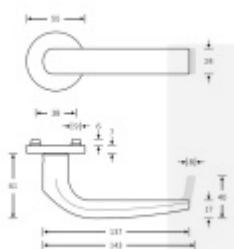

Produktový list

platný k 26. 5. 2026

luxusnikovani.cz
DELIVERED BY EFB

Kování FSB 12 1271 ASL

FSB

Design: Jürgen Engel

Architekt Jürgen Engel navrhl rodinu dveřních a okenních klik, které jsou důsledně přizpůsobeny potřebám moderní konstrukce budov a umožňují vysokou míru kontinuity. Pozornost upoutá téměř identická geometrie dveřní a okenní kliky. Se zakřiveným, plochým předkem a jemně zaobleným vnitřním obrysem kombinuje FSB 1271 přesnost a pohodlí.

Objektová třída 4. dle EN 1906

Kování je univerzální pravolevé včetně vratné pružiny, systém FSB ASL

Uvedená cena je za kompletní sadu kování na dveře - kliky + rozety + spojovací materiál

Detaily o systému FSB ASL najdete v příloze

Eloxovaný hliník

Kování FSB 12 1271 ASL
Eloxovaný hliník, Obyčejný klíč, klika / klika

DETAIL

Termín bude prověřen u dodavatele

2 175 Kč bez DPH
2 631,75 Kč s DPH

Kování FSB 12 1271 ASL
Eloxovaný hliník, Cylindrická vložka, klika / klika

DETAIL

Termín bude prověřen u dodavatele

2 175 Kč bez DPH
2 631,75 Kč s DPH

Kování FSB 12 1271 ASL
Eloxovaný hliník, WC uzamykání, čtyřhran 6 mm, klika / klika

DETAIL

Termín bude prověřen u dodavatele

2 687 Kč bez DPH
3 251,27 Kč s DPH

Kování FSB 12 1271 ASL
Eloxovaný hliník, WC uzamykání, čtyřhran 8 mm, klika / klika

DETAIL

Termín bude prověřen u dodavatele

2 762 Kč bez DPH
3 342,02 Kč s DPH