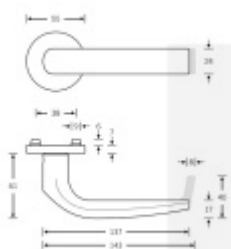

Produktový list

platný k 6. 6. 2026

luxusnikovani.cz
DELIVERED BY EFB

Kování FSB 12 1271 ASL

FSB

Design: Jürgen Engel

Architekt Jürgen Engel navrhl rodinu dveřních a okenních klik, které jsou důsledně přizpůsobeny potřebám moderní konstrukce budov a umožňují vysokou míru kontinuity. Pozornost upoutá téměř identická geometrie dveřní a okenní kliky. Se zakřiveným, plochým předkem a jemně zaobleným vnitřním obrysem kombinuje FSB 1271 přesnost a pohodlí.

Objektová třída 4. dle EN 1906

Kování je univerzální pravolevé včetně vratné pružiny, systém FSB ASL

Uvedená cena je za kompletní sadu kování na dveře - kliky + rozety + spojovací materiál

Detaily o systému FSB ASL najdete v příloze

Eloxovaný hliník

Kování FSB 12 1271 ASL
Eloxovaný hliník, Obyčejný klíč, klika / klika

DETAIL

Termín bude prověřen u dodavatele

88,78 € bez DPH
107,42 € s DPH

Kování FSB 12 1271 ASL
Eloxovaný hliník, Cylindrická vložka, klika / klika

DETAIL

Termín bude prověřen u dodavatele

88,78 € bez DPH
107,42 € s DPH

Kování FSB 12 1271 ASL
Eloxovaný hliník, WC uzamykání, čtyřhran 6 mm, klika / klika

DETAIL

Termín bude prověřen u dodavatele

109,67 € bez DPH
132,7 € s DPH

Kování FSB 12 1271 ASL
Eloxovaný hliník, WC uzamykání, čtyřhran 8 mm, klika / klika

DETAIL

Termín bude prověřen u dodavatele

112,73 € bez DPH
136,41 € s DPH