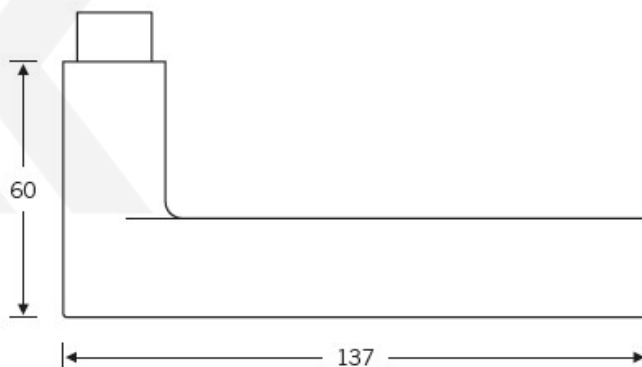

## Kování FSB 12 1021 ASL Černá, klika / klika, WC uzamykání, čtyřhran 6 mm

**FSB**

ID produktu: 24279

První zmínka o tomto modelu kliky se objevila již v roce 1930 v katalogu číslo 6 vydávaném společností S.A.Loevy, která se zabývala prodejem a výrobou bronzového stavebního kování. Po tuto společnost navrhovali výrobky slavní umělci jako Rachlis, Grenader, Behrens, Wagenfeld a Paul. Autorem původní předlohy pro výrobu tak může být některý z těchto autorů. Dostupné materiály jsou hliník a nerez.