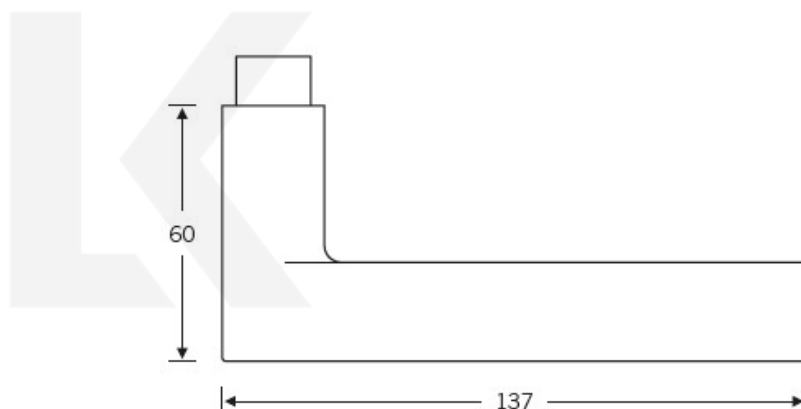

Kování FSB 12 1021 ASL Černá, klika / koule, Cylindrická vložka

FSB

ID produktu: 24281

První zmínka o tomto modelu kliky se objevila již v roce 1930 v katalogu číslo 6 vydávaném společností S.A.Loey, která se zabývala prodejem a výrobou bronzového stavebního kování. Po tuto společnost navrhovali výrobky slavní umělci jako Rachlis, Grenader, Behrens, Wagenfeld a Paul. Autorem původní předlohy pro výrobu tak může být některý z těchto autorů. Dostupné materiály jsou hliník a nerez.