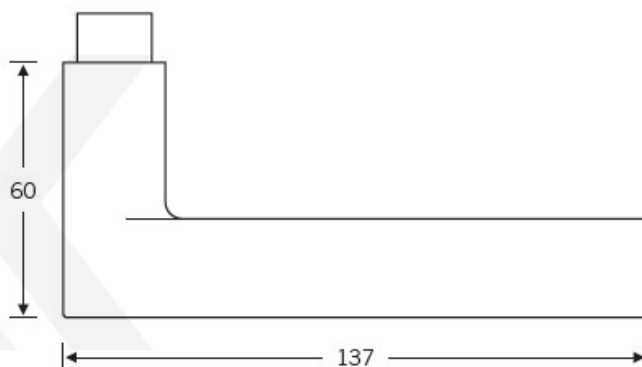

Produktový list

platný k 14. 4. 2026

luxusnikovani.cz
DELIVERED BY EFB

Kování FSB 12 1021 ASL černá

FSB

První zmínka o tomto modelu kliky se objevila již v roce 1930 v katalogu číslo 6 vydávaném společností S.A.Loey, která se zabývala prodejem a výrobou bronzového stavebního kování. Po tuto společnost navrhovali výrobky slavní umělci jako Rachlis, Grenader, Behrens, Wagenfeld a Paul. Autorem původní předlohy pro výrobu tak může být některý z těchto autorů. Dostupné materiály jsou hliník a nerez.