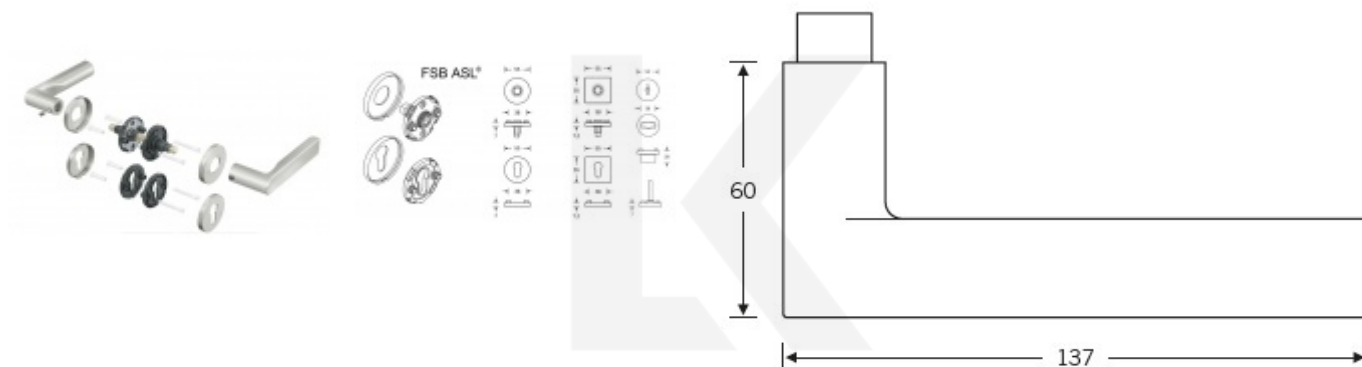

## Kování FSB 12 1021 ASL černá

**FSB**

První zmínka o tomto modelu kliky se objevila již v roce 1930 v katalogu číslo 6 vydávaném společností S.A.Loey, která se zabývala prodejem a výrobou bronzového stavebního kování. Po tuto společnost navrhovali výrobky slavní umělci jako Rachlis, Grenader, Behrens, Wagenfeld a Paul. Autorem původní předlohy pro výrobu tak může být některý z těchto autorů. Dostupné materiály jsou hliník a nerez.