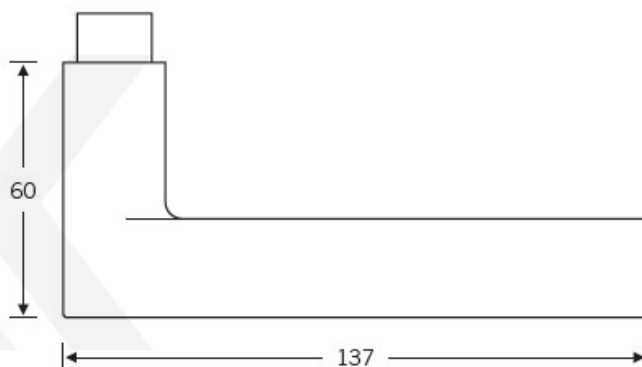

Produktový list

platný k 23. 4. 2026

luxusnikovani.cz
DELIVERED BY EFB

Kování FSB 12 1021 ASL černá

FSB

První zmínka o tomto modelu kliky se objevila již v roce 1930 v katalogu číslo 6 vydávaném společností S.A.Loey, která se zabývala prodejem a výrobou bronzového stavebního kování. Po tuto společnost navrhovali výrobky slavní umělci jako Rachlis, Grenader, Behrens, Wagenfeld a Paul. Autorem původní předlohy pro výrobu tak může být některý z těchto autorů. Dostupné materiály jsou hliník a nerez.

Objektová třída 4. dle EN 1906

Kování je univerzální pravolevé včetně vratné pružiny, systém FSB ASL

Uvedená cena je za kompletní sadu kování na dveře - kliky + rozety + spojovací materiál

Detaily o systému FSB ASL najdete v příloze

Eloxovaný hliník

[Kování FSB 12 1021 ASL černá](#)
[Eloxovaný hliník, Obyčejný klíč, klika /](#)
[klika](#)

DETAIL

Termín bude prověřen u
dodavatele

87,59 € bez DPH
105,99 € s DPH