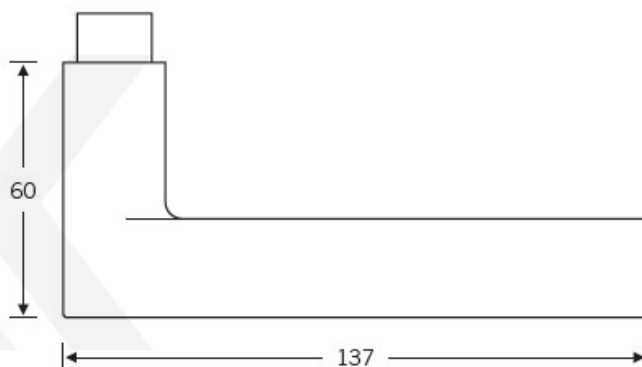

## Kování FSB 12 1021 ASL černá

**FSB**

První zmínka o tomto modelu kliky se objevila již v roce 1930 v katalogu číslo 6 vydávaném společností S.A.Loey, která se zabývala prodejem a výrobou bronzového stavebního kování. Po tuto společnost navrhovali výrobky slavní umělci jako Rachlis, Grenader, Behrens, Wagenfeld a Paul. Autorem původní předlohy pro výrobu tak může být některý z těchto autorů. Dostupné materiály jsou hliník a nerez.