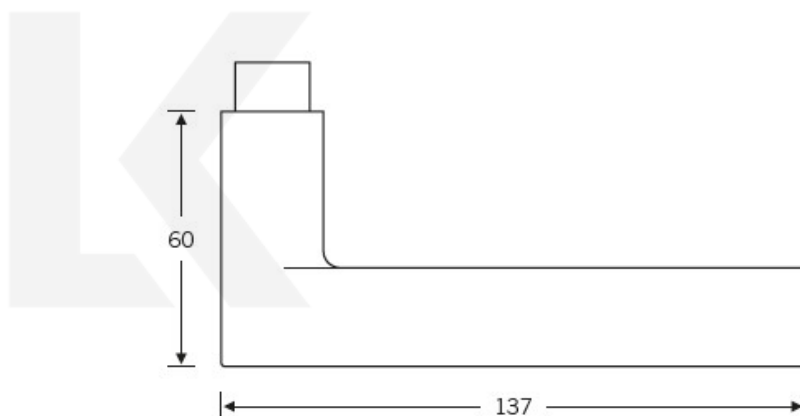

Kování FSB 12 1021 ASL černá Černá, Cylindrická vložka, klika / koule

FSB

ID produktu: 24283

První zmínka o tomto modelu kliky se objevila již v roce 1930 v katalogu číslo 6 vydávaném společností S.A.Loey, která se zabývala prodejem a výrobou bronzového stavebního kování. Po tuto společnost navrhovali výrobky slavní umělci jako Rachlis, Grenader, Behrens, Wagenfeld a Paul. Autorem původní předlohy pro výrobu tak může být některý z těchto autorů. Dostupné materiály jsou hliník a nerez.