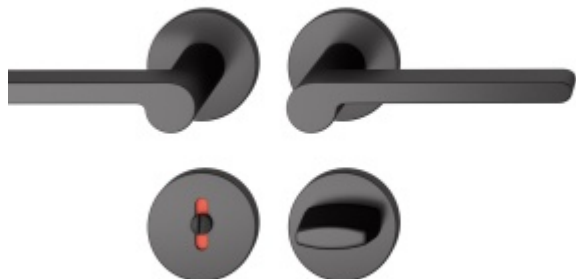

## Kování FSB 12 1021 ASL černá Černá, WC uzamykání, čtyřhran 8 mm, klika / klika

### FSB

ID produktu: 24284

První zmínka o tomto modelu kliky se objevila již v roce 1930 v katalogu číslo 6 vydávaném společností S.A.Loey, která se zabývala prodejem a výrobou bronzového stavebního kování. Po tuto společnost navrhovali výrobky slavní umělci jako Rachlis, Grenader, Behrens, Wagenfeld a Paul. Autorem původní předlohy pro výrobu tak může být některý z těchto autorů. Dostupné materiály jsou hliník a nerez.