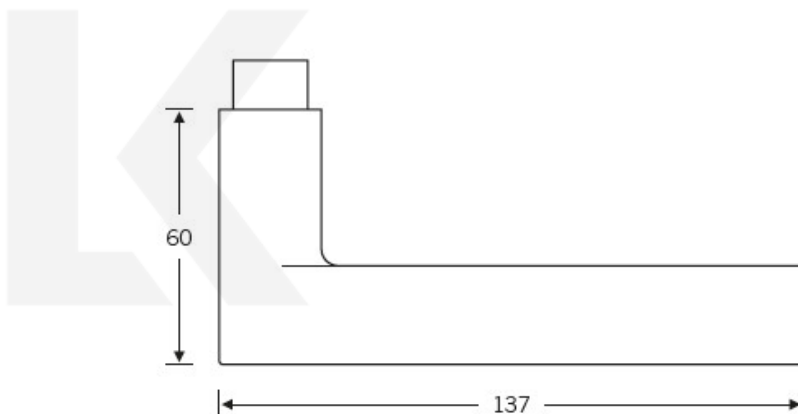

Kování FSB 12 1021 ASL černá Černá, WC uzamykání, čtyřhran 6 mm, klika / klika

FSB

ID produktu: 24285

První zmínka o tomto modelu kliky se objevila již v roce 1930 v katalogu číslo 6 vydávaném společností S.A.Loey, která se zabývala prodejem a výrobou bronzového stavebního kování. Po tuto společnost navrhovali výrobky slavní umělci jako Rachlis, Grenader, Behrens, Wagenfeld a Paul. Autorem původní předlohy pro výrobu tak může být některý z těchto autorů. Dostupné materiály jsou hliník a nerez.

Objektová třída 4. dle EN 1906

Kování je univerzální pravolevé včetně vratné pružiny, systém FSB ASL

Uvedená cena je za kompletní sadu kování na dveře - klika + rozety + spojovací materiál

Detaily o systému FSB ASL najdete v příloze

Vaše cena bez DPH

3 143 Kč

Vaše cena s DPH

3 803,03 Kč

Zobrazit produkt