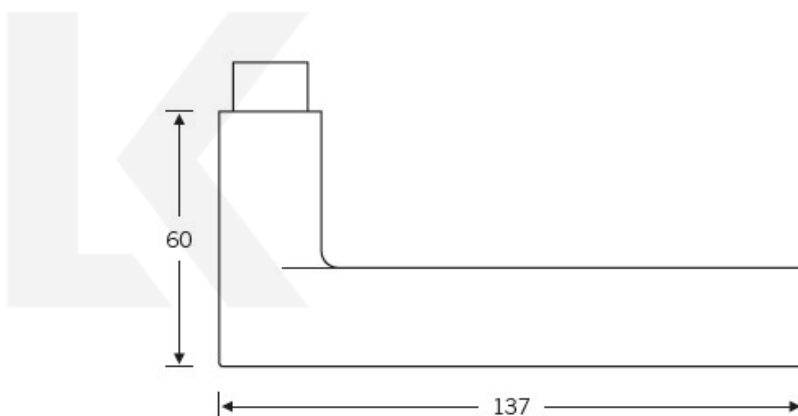

Kování FSB 12 1021 ASL černá Černá, WC uzamykání, čtyřhran 6 mm, klika / klika

FSB

ID produktu: 24285

První zmínka o tomto modelu kliky se objevila již v roce 1930 v katalogu číslo 6 vydávaném společností S.A.Loey, která se zabývala prodejem a výrobou bronzového stavebního kování. Po tuto společnost navrhovali výrobky slavní umělci jako Rachlis, Grenader, Behrens, Wagenfeld a Paul. Autorem původní předlohy pro výrobu tak může být některý z těchto autorů. Dostupné materiály jsou hliník a nerez.