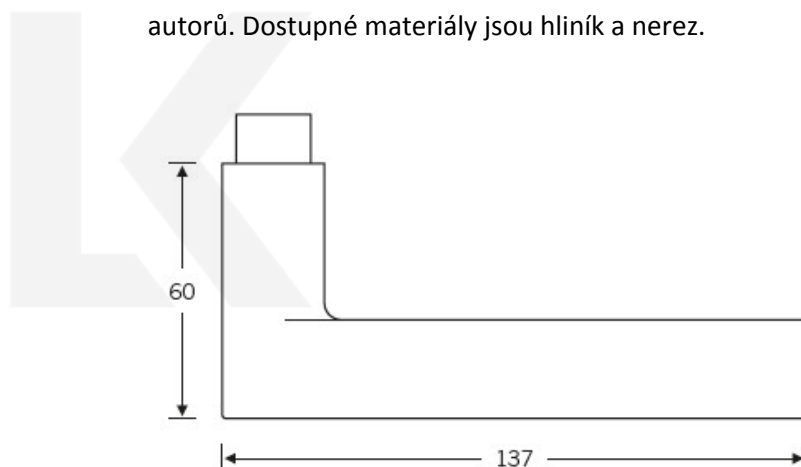

### Kování FSB 12 1021 ASL černá Eloxovaný hliník, klika / klika, WC uzamykání, čtyřhran 6 mm

**FSB**

ID produktu: 24292

První zmínka o tomto modelu kliky se objevila již v roce 1930 v katalogu číslo 6 vydávaném společností S.A.Loevy, která se zabývala prodejem a výrobou bronzového stavebního kování. Po tuto společnost navrhovali výrobky slavní umělci jako Rachlis, Grenader, Behrens, Wagenfeld a Paul. Autorem původní předlohy pro výrobu tak může být některý z těchto autorů. Dostupné materiály jsou hliník a nerez.