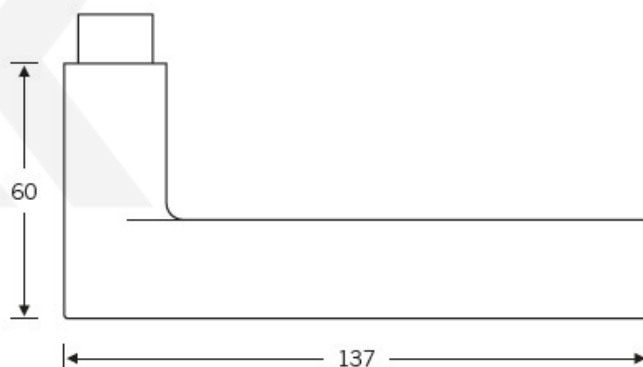

Kování FSB 12 1021 ASL černá Eloxovaný hliník, klika / klika, WC uzamykání, čtyřhran 6 mm

FSB

ID produktu: 24292

První zmínka o tomto modelu kliky se objevila již v roce 1930 v katalogu číslo 6 vydávaném společností S.A.Loevy, která se zabývala prodejem a výrobou bronzového stavebního kování. Po tuto společnost navrhovali výrobky slavní umělci jako Rachlis, Grenader, Behrens, Wagenfeld a Paul. Autorem původní předlohy pro výrobu tak může být některý z těchto autorů. Dostupné materiály jsou hliník a nerez.