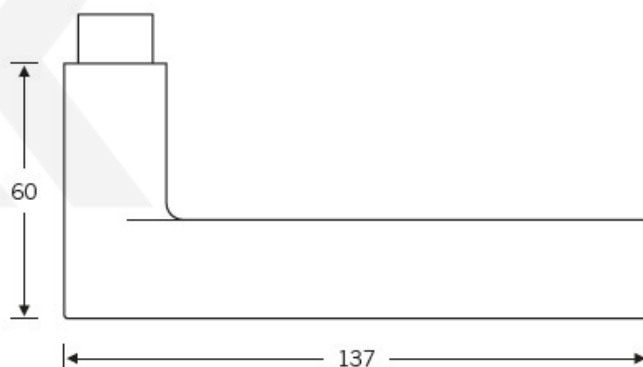

## Kování FSB 12 1021 ASL černá Nerez kartáčovaná, klika / klika, WC uzamykání, čtyřhran 8 mm

**FSB**

ID produktu: 24295

První zmínka o tomto modelu kliky se objevila již v roce 1930 v katalogu číslo 6 vydávaném společností S.A.Loey, která se zabývala prodejem a výrobou bronzového stavebního kování. Po tuto společnost navrhovali výrobky slavní umělci jako Rachlis, Grenader, Behrens, Wagenfeld a Paul. Autorem původní předlohy pro výrobu tak může být některý z těchto autorů. Dostupné materiály jsou hliník a nerez.