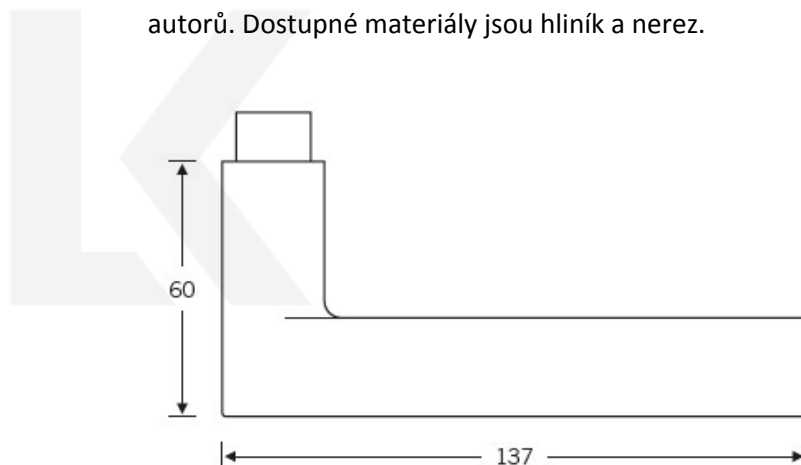

### Kování FSB 12 1021 ASL černá Eloxovaný hliník, klika / klika, WC uzamykání, čtyřhran 8 mm

**FSB**

ID produktu: 24296

První zmínka o tomto modelu kliky se objevila již v roce 1930 v katalogu číslo 6 vydávaném společností S.A.Loevy, která se zabývala prodejem a výrobou bronzového stavebního kování. Po tuto společnost navrhovali výrobky slavní umělci jako Rachlis, Grenader, Behrens, Wagenfeld a Paul. Autorem původní předlohy pro výrobu tak může být některý z těchto autorů. Dostupné materiály jsou hliník a nerez.