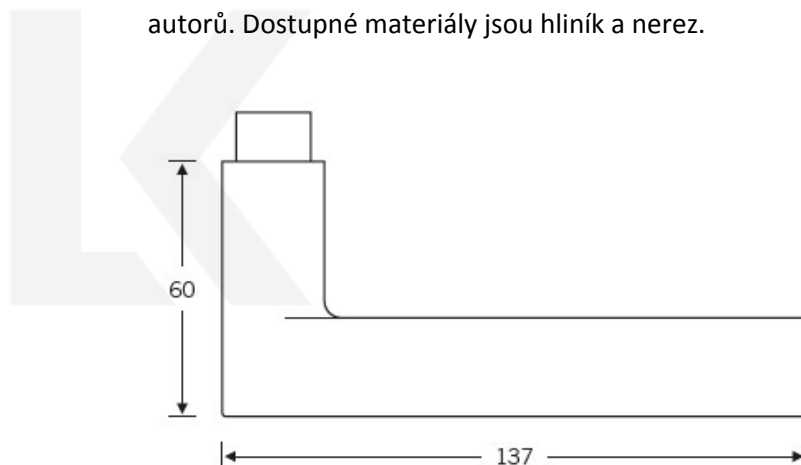

## Kování FSB 12 1021 ASL černá Eloxovaný hliník, klika / klika, WC uzamykání, čtyřhran 8 mm

**FSB**

ID produktu: 24296

První zmínka o tomto modelu kliky se objevila již v roce 1930 v katalogu číslo 6 vydávaném společností S.A.Loevy, která se zabývala prodejem a výrobou bronzového stavebního kování. Po tuto společnost navrhovali výrobky slavní umělci jako Rachlis, Grenader, Behrens, Wagenfeld a Paul. Autorem původní předlohy pro výrobu tak může být některý z těchto autorů. Dostupné materiály jsou hliník a nerez.