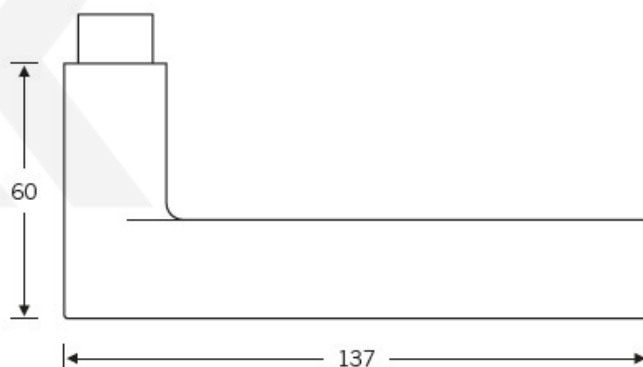

### Kování FSB 12 1021 ASL černá Nerez kartáčovaná, klika / klika, WC uzamykání, čtyřhran 6 mm

**FSB**

ID produktu: 24297

První zmínka o tomto modelu kliky se objevila již v roce 1930 v katalogu číslo 6 vydávaném společností S.A.Loevy, která se zabývala prodejem a výrobou bronzového stavebního kování. Po tuto společnost navrhovali výrobky slavní umělci jako Rachlis, Grenader, Behrens, Wagenfeld a Paul. Autorem původní předlohy pro výrobu tak může být některý z těchto autorů. Dostupné materiály jsou hliník a nerez.