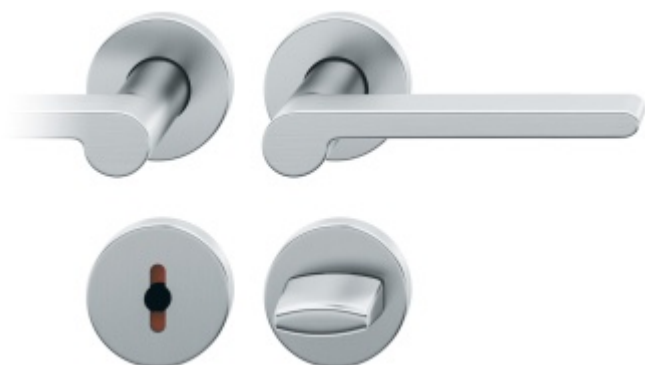

### Kování FSB 12 1021 ASL černá Nerez kartáčovaná, klika / klika, WC uzamykání, čtyřhran 6 mm

**FSB**

ID produktu: 24297

První zmínka o tomto modelu kliky se objevila již v roce 1930 v katalogu číslo 6 vydávaném společností S.A.Loevy, která se zabývala prodejem a výrobou bronzového stavebního kování. Po tuto společnost navrhovali výrobky slavní umělci jako Rachlis, Grenader, Behrens, Wagenfeld a Paul. Autorem původní předlohy pro výrobu tak může být některý z těchto autorů. Dostupné materiály jsou hliník a nerez.

## PŘÍSLUŠENSTVÍ

**Vrtací šablona pro vrtání  
rozet , rozteč 42-100 mm,  
univerzální**

---

**OD 1 999 Kč**

3 ks

**Dveřní zámek SSF Serie 22,  
WC, tichá střelka, nerez čelo**

SSF

---