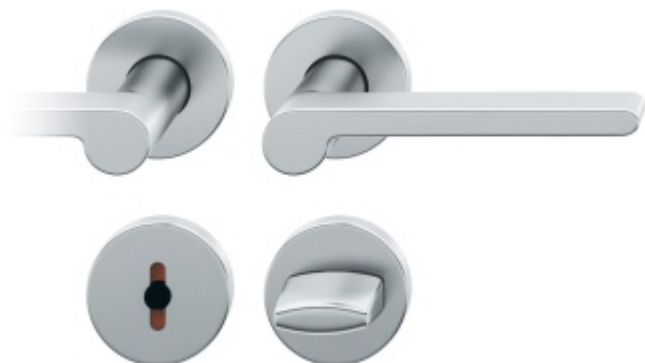

Produktový list

platný k 30. 4. 2026

luxusnikovani.cz
DELIVERED BY EFB

Kování FSB 12 1021 ASL černá Nerez kartáčovaná, klika / klika, WC uzamykání, čtyřhran 6 mm

FSB

ID produktu: 24297

První zmínka o tomto modelu kliky se objevila již v roce 1930 v katalogu číslo 6 vydávaném společností S.A.Loevy, která se zabývala prodejem a výrobou bronzového stavebního kování. Po tuto společnost navrhovali výrobky slavní umělci jako Rachlis, Grenader, Behrens, Wagenfeld a Paul. Autorem původní předlohy pro výrobu tak může být některý z těchto autorů. Dostupné materiály jsou hliník a nerez.

3 ks

Dveřní zámek SSF Serie 22,
WC, tichá střelka, nerez čelo

SSF

OD 13,8 €

více jak 10 ks

PODOBNÉ PRODUKTY

FSB 34 1021, okenní klika

FSB