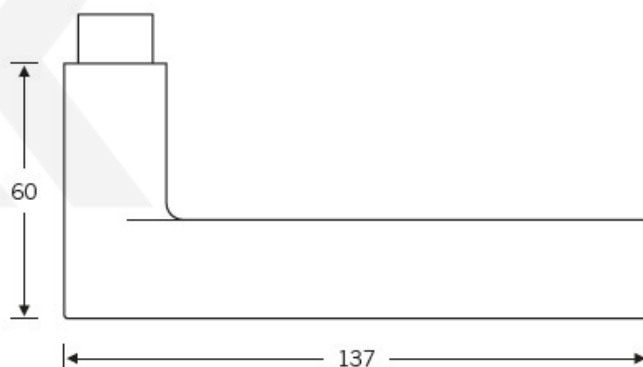

Produktový list

platný k 30. 4. 2026

luxusnikovani.cz
DELIVERED BY EFB

Kování FSB 12 1021 ASL černá Nerez kartáčovaná, klika / klika, WC uzamykání, čtyřhran 6 mm

FSB

ID produktu: 24297

První zmínka o tomto modelu kliky se objevila již v roce 1930 v katalogu číslo 6 vydávaném společností S.A.Loevy, která se zabývala prodejem a výrobou bronzového stavebního kování. Po tuto společnost navrhovali výrobky slavní umělci jako Rachlis, Grenader, Behrens, Wagenfeld a Paul. Autorem původní předlohy pro výrobu tak může být některý z těchto autorů. Dostupné materiály jsou hliník a nerez.