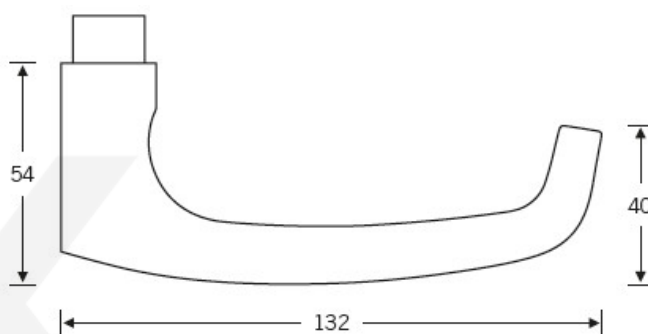

### Kování FSB 12 1045 ASL Černá, klika / klika, Cylindrická vložka

**FSB**

ID produktu: 24298

Tento model vychází ze stejného konceptu, jako je model klika FSB 1015, který je velmi oblíben. FSB 1045 byl vytvořen, aby bylo možné použít stejný tvar i pro panikové dveře.