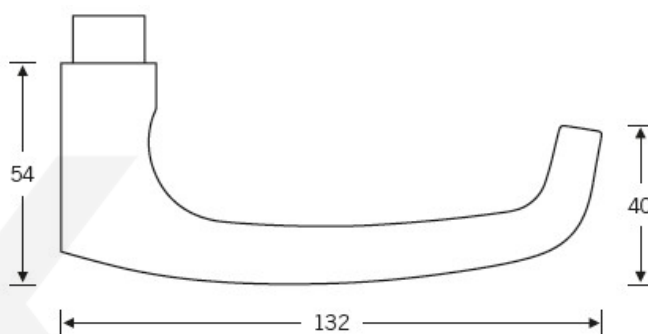

Produktový list

platný k 30. 4. 2026

luxusnikovani.cz
DELIVERED BY EFB

Kování FSB 12 1045 ASL Černá, klika / klika, Obyčejný klíč

FSB

ID produktu: 24299

Tento model vychází ze stejného konceptu, jako je model klika FSB 1015, který je velmi oblíben. FSB 1045 byl vytvořen, aby bylo možné použít stejný tvar i pro panikové dveře.