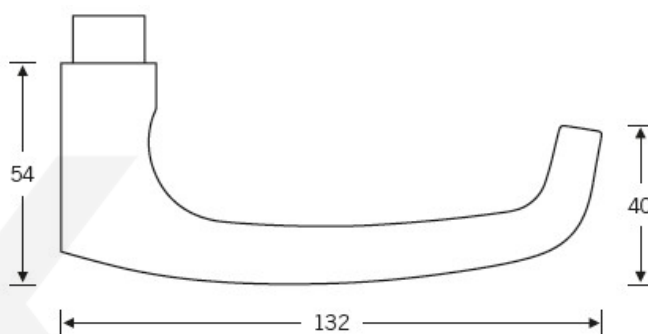

Produktový list

platný k 19. 4. 2026

luxusnikovani.cz
DELIVERED BY EFB

Kování FSB 12 1045 ASL Černá, klika / klika, Obyčejný klíč

FSB

ID produktu: 24299

Tento model vychází ze stejného konceptu, jako je model klika FSB 1015, který je velmi oblíben. FSB 1045 byl vytvořen, aby bylo možné použít stejný tvar i pro panikové dveře.