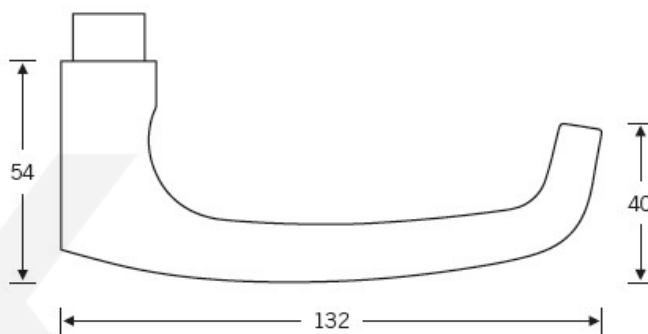

## Kování FSB 12 1045 ASL Černá, klika / klika, WC uzamykání, čtyřhran 6 mm

**FSB**

ID produktu: 24300

Tento model vychází ze stejného konceptu, jako je model klika FSB 1015, který je velmi oblíben. FSB 1045 byl vytvořen, aby bylo možné použít stejný tvar i pro panikové dveře.