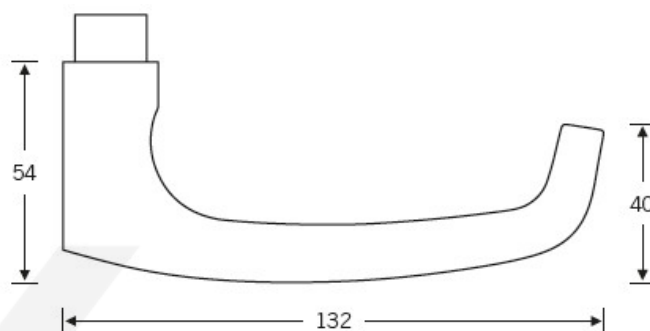

## Kování FSB 12 1045 ASL, černá

**FSB**

Tento model vychází ze stejného konceptu, jako je model klika FSB 1015, který je velmi oblíben. FSB 1045 byl vytvořen, aby bylo možné použít stejný tvar i pro panikové dveře.