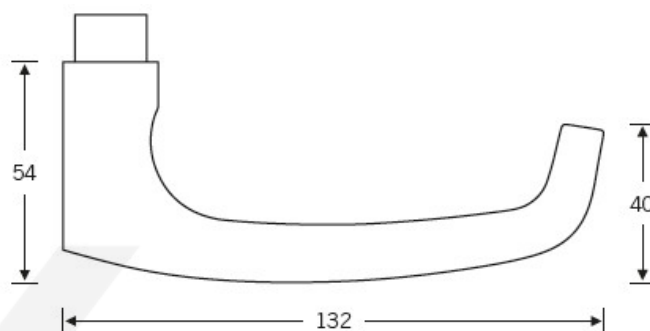

Produktový list

platný k 1. 6. 2026

luxusnikovani.cz
DELIVERED BY EFB

Kování FSB 12 1045 ASL, černá

FSB

Tento model vychází ze stejného konceptu, jako je model klika FSB 1015, který je velmi oblíben. FSB 1045 byl vytvořen, aby bylo možné použít stejný tvar i pro panikové dveře.