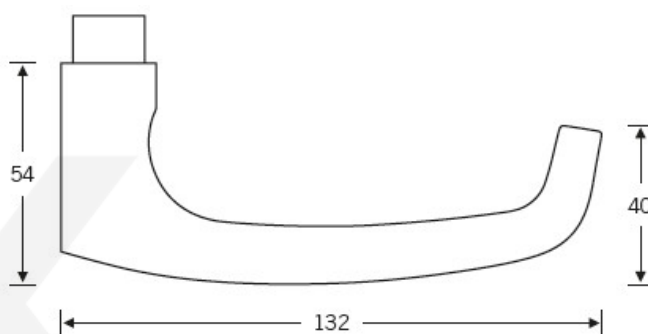

Produktový list

platný k 28. 4. 2026

luxusnikovani.cz
DELIVERED BY EFB

Kování FSB 12 1045 ASL Černá, Cylindrická vložka, klika / koule

FSB

ID produktu: 24304

Tento model vychází ze stejného konceptu, jako je model klika FSB 1015, který je velmi oblíben. FSB 1045 byl vytvořen, aby bylo možné použít stejný tvar i pro panikové dveře.