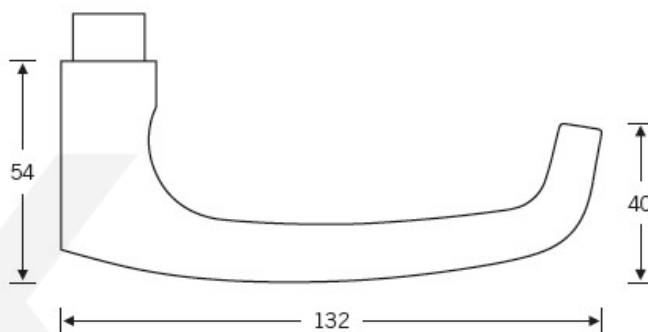

Produktový list

platný k 1. 10. 2025

luxusnikovani.cz
DELIVERED BY EFB

Kování FSB 12 1045 ASL Černá, Cylindrická vložka, klika / koule

FSB

ID produktu: 24304

Tento model vychází ze stejného konceptu, jako je model klika FSB 1015, který je velmi oblíben. FSB 1045 byl vytvořen, aby bylo možné použít stejný tvar i pro panikové dveře.