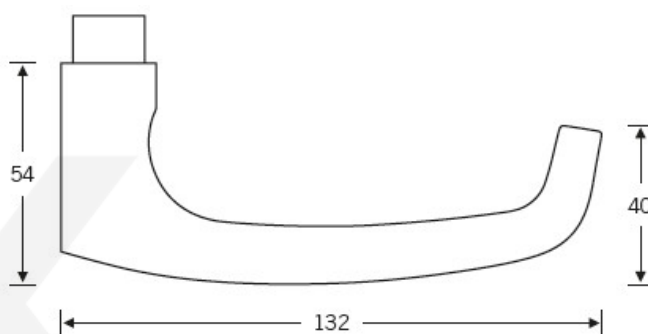

### Kování FSB 12 1045 ASL Černá, Cylindrická vložka, klika / koule

**FSB**

ID produktu: 24304

Tento model vychází ze stejného konceptu, jako je model klika FSB 1015, který je velmi oblíben. FSB 1045 byl vytvořen, aby bylo možné použít stejný tvar i pro panikové dveře.