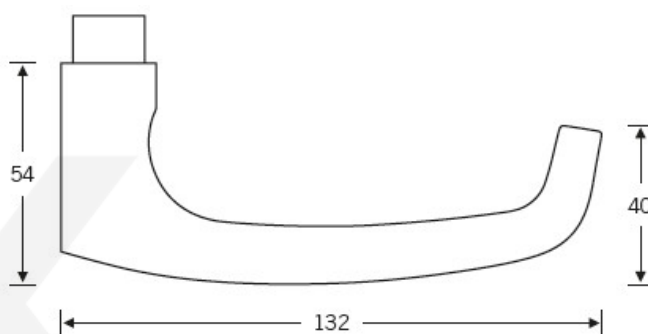

Kování FSB 12 1045 ASL Černá, WC uzamykání, čtyřhran 8 mm, klika / klika

FSB

ID produktu: 24305

Tento model vychází ze stejného konceptu, jako je model klika FSB 1015, který je velmi oblíben. FSB 1045 byl vytvořen, aby bylo možné použít stejný tvar i pro panikové dveře.