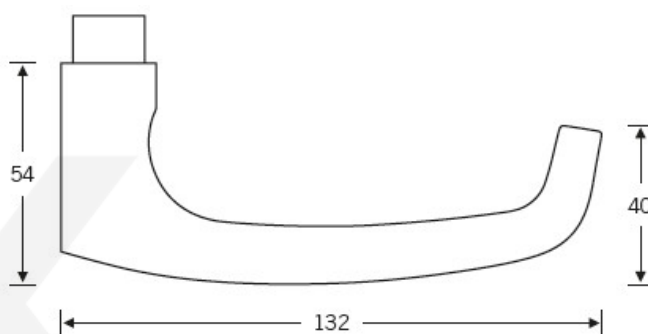

Produktový list

platný k 23. 4. 2026

luxusnikovani.cz
DELIVERED BY EFB

Kování FSB 12 1045 ASL Černá, WC uzamykání, čtyřhran 6 mm, klika / klika

FSB

ID produktu: 24306

Tento model vychází ze stejného konceptu, jako je model klika FSB 1015, který je velmi oblíben. FSB 1045 byl vytvořen, aby bylo možné použít stejný tvar i pro panikové dveře.