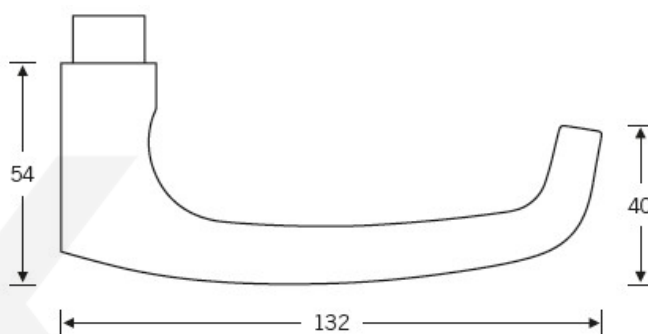

Produktový list

platný k 29. 4. 2026

luxusnikovani.cz
DELIVERED BY EFB

Kování FSB 12 1045 ASL Černá, Obyčejný klíč, klika / klika

FSB

ID produktu: 24307

Tento model vychází ze stejného konceptu, jako je model klika FSB 1015, který je velmi oblíben. FSB 1045 byl vytvořen, aby bylo možné použít stejný tvar i pro panikové dveře.