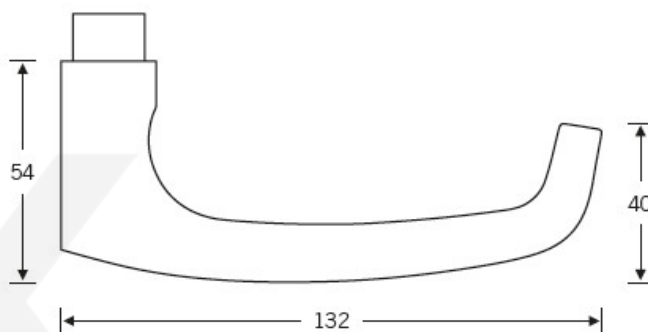

Produktový list

platný k 29. 4. 2026

luxusnikovani.cz
DELIVERED BY EFB

Kování FSB 12 1045 ASL Černá, Obyčejný klíč, klika / klika

FSB

ID produktu: 24307

Tento model vychází ze stejného konceptu, jako je model klika FSB 1015, který je velmi oblíben. FSB 1045 byl vytvořen, aby bylo možné použít stejný tvar i pro panikové dveře.

Vaše cena bez DPH **100 €**

Vaše cena s DPH **121 €**

Zobrazit produkt

PŘÍSLUŠENSTVÍ

Vrtací šablona pro vrtání
rozet , rozteč 42-100 mm,
univerzální

OD 81,59 €

3 ks

Dveřní zámek SSF Serie 22,
WC, tichá střelka, nerez čelo