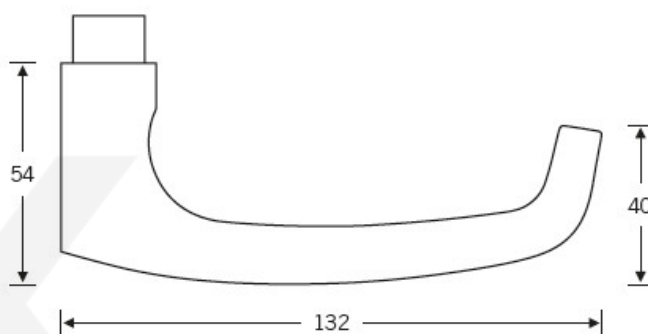

Produktový list

platný k 6. 3. 2026

luxusnikovani.cz
DELIVERED BY EFB

Kování FSB 12 1045 ASL Černá, Cylindrická vložka, klika / klika

FSB

ID produktu: 24308

Tento model vychází ze stejného konceptu, jako je model klika FSB 1015, který je velmi oblíben. FSB 1045 byl vytvořen, aby bylo možné použít stejný tvar i pro panikové dveře.

Vaše cena bez DPH **97,27 €**

Vaše cena s DPH **117,69 €**

Zobrazit produkt

PŘÍSLUŠENSTVÍ

Vrtací šablona pro vrtání
rozet , rozteč 42-100 mm,
univerzální

OD 100,53 €

2 ks

Dveřní zámek SSF Serie 22,
WC, tichá střelka, nerez čelo