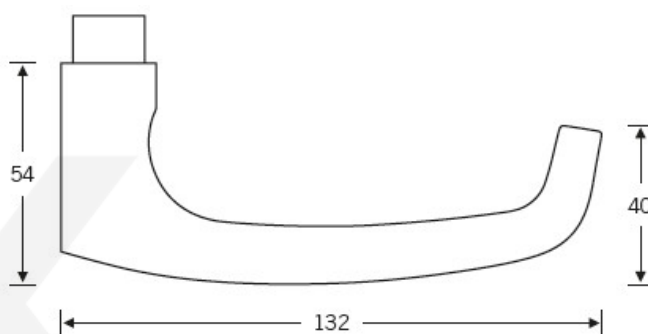

### Kování FSB 12 1045 ASL Černá, Cylindrická vložka, klika / klika

**FSB**

ID produktu: 24308

Tento model vychází ze stejného konceptu, jako je model klika FSB 1015, který je velmi oblíben. FSB 1045 byl vytvořen, aby bylo možné použít stejný tvar i pro panikové dveře.