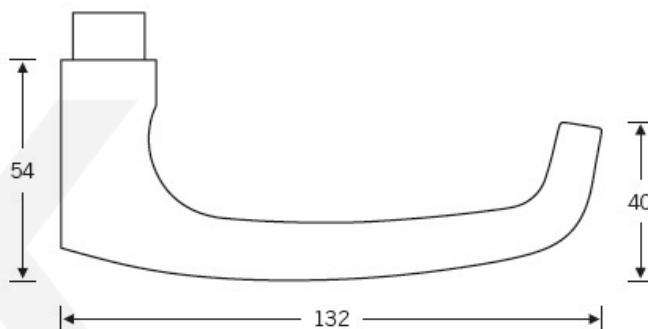

Produktový list

platný k 27. 4. 2026

luxusnikovani.cz
DELIVERED BY EFB

Kování FSB 12 1045 ASL Bronz masivní s patinou, klika / klika, WC uzamykání, čtyřhran 6 mm

FSB

ID produktu: 24312

Tento model vychází ze stejného konceptu, jako je model klika FSB 1015, který je velmi oblíben. FSB 1045 byl vytvořen, aby bylo možné použít stejný tvar i pro panikové dveře.