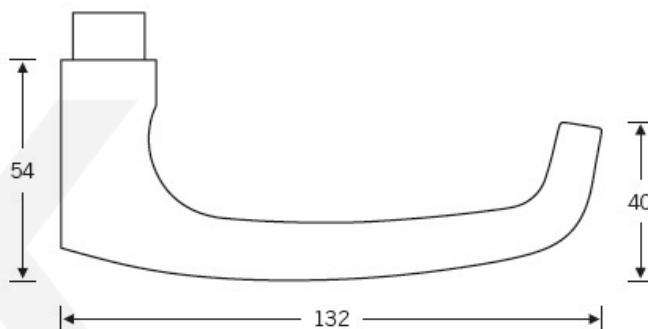

### Kování FSB 12 1045 ASL Nerez kartáčovaná, klika / klika, WC uzamykání, čtyřhran 8 mm

**FSB**

ID produktu: 24314

Tento model vychází ze stejného konceptu, jako je model klika FSB 1015, který je velmi oblíben. FSB 1045 byl vytvořen, aby bylo možné použít stejný tvar i pro panikové dveře.