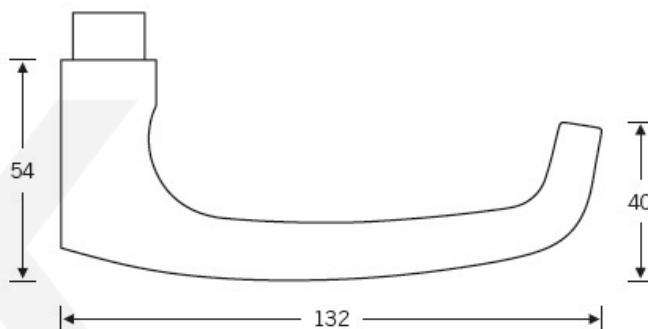

Produktový list

platný k 27. 4. 2026

luxusnikovani.cz
DELIVERED BY EFB

Kování FSB 12 1045 ASL Nerez kartáčovaná, klika / klika, WC uzamykání, čtyřhran 8 mm

FSB

ID produktu: 24314

Tento model vychází ze stejného konceptu, jako je model klika FSB 1015, který je velmi oblíben. FSB 1045 byl vytvořen, aby bylo možné použít stejný tvar i pro panikové dveře.