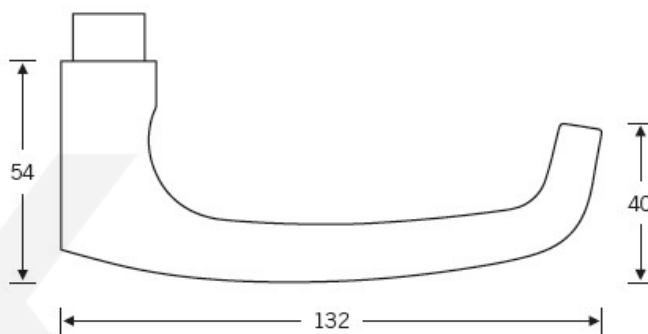

Produktový list

platný k 9. 6. 2026

luxusnikovani.cz
DELIVERED BY EFB

Kování FSB 12 1045 ASL Bronz masivní s patinou, klika / klika, Cylindrická vložka

FSB

ID produktu: 24315

Tento model vychází ze stejného konceptu, jako je model klika FSB 1015, který je velmi oblíben. FSB 1045 byl vytvořen, aby bylo možné použít stejný tvar i pro panikové dveře.

Vaše cena bez DPH **295,92 €**

Vaše cena s DPH 358,06 €

Zobrazit produkt

PŘÍSLUŠENSTVÍ

Vrtací šablona pro vrtání
rozet , rozteč 42-100 mm,
univerzální

OD 81,59 €

2 ks

Dveřní zámek SSF Serie 22,
WC, tichá střelka, nerez čelo