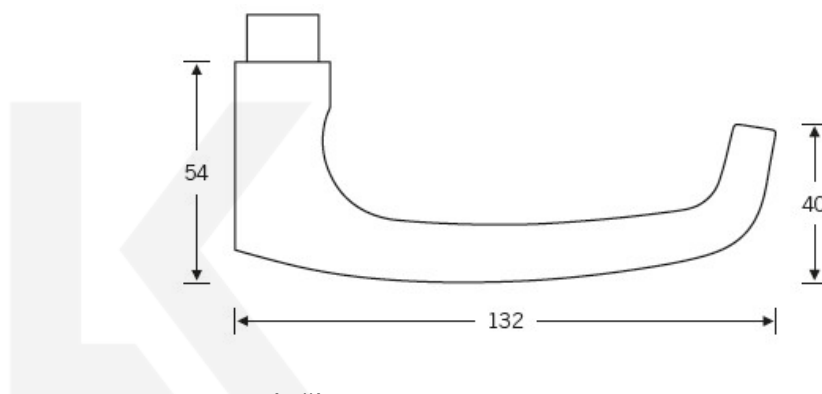

Produktový list

platný k 25. 4. 2026

luxusnikovani.cz
DELIVERED BY EFB

Kování FSB 12 1045 ASL Bronz masivní s patinou, klika / klika, WC uzamykání, čtyřhran 8 mm

FSB

ID produktu: 24318

Tento model vychází ze stejného konceptu, jako je model klika FSB 1015, který je velmi oblíben. FSB 1045 byl vytvořen, aby bylo možné použít stejný tvar i pro panikové dveře.