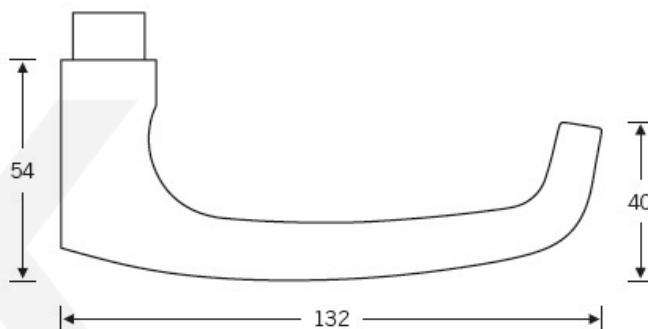

Produktový list

platný k 25. 4. 2026

luxusnikovani.cz
DELIVERED BY EFB

Kování FSB 12 1045 ASL Bronz masivní s patinou, klika / klika, WC uzamykání, čtyřhran 8 mm

FSB

ID produktu: 24318

Tento model vychází ze stejného konceptu, jako je model klika FSB 1015, který je velmi oblíben. FSB 1045 byl vytvořen, aby bylo možné použít stejný tvar i pro panikové dveře.