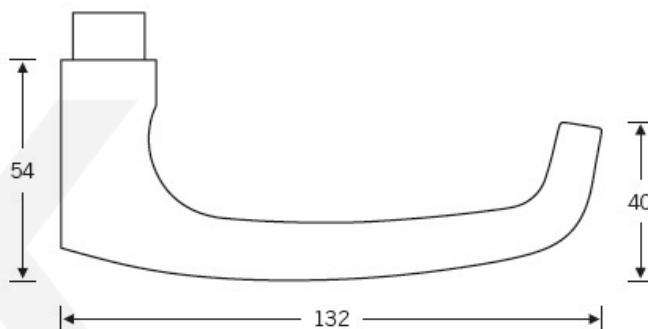

Produktový list

platný k 9. 6. 2026

luxusnikovani.cz
DELIVERED BY EFB

Kování FSB 12 1045 ASL Bronz masivní s patinou, klika / klika, WC uzamykání, čtyřhran 8 mm

FSB

ID produktu: 24318

Tento model vychází ze stejného konceptu, jako je model klika FSB 1015, který je velmi oblíben. FSB 1045 byl vytvořen, aby bylo možné použít stejný tvar i pro panikové dveře.