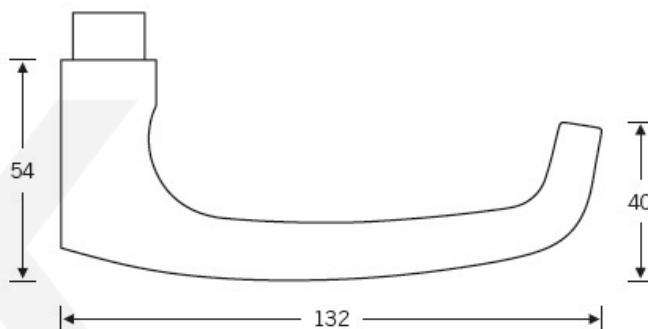

Produktový list

platný k 29. 4. 2026

luxusnikovani.cz
DELIVERED BY EFB

Kování FSB 12 1045 ASL Nerez kartáčovaná, klika / klika, WC uzamykání, čtyřhran 6 mm

FSB

ID produktu: 24321

Tento model vychází ze stejného konceptu, jako je model klika FSB 1015, který je velmi oblíben. FSB 1045 byl vytvořen, aby bylo možné použít stejný tvar i pro panikové dveře.