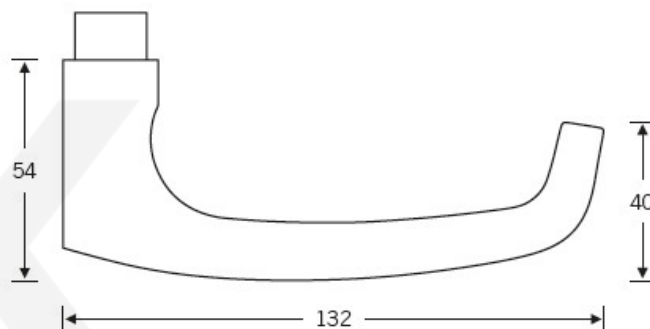

Produktový list

platný k 28. 4. 2026

luxusnikovani.cz
DELIVERED BY EFB

Kování FSB 12 1045 ASL Nerez kartáčovaná, klika / klika, WC uzamykání, čtyřhran 6 mm

FSB

ID produktu: 24321

Tento model vychází ze stejného konceptu, jako je model klika FSB 1015, který je velmi oblíben. FSB 1045 byl vytvořen, aby bylo možné použít stejný tvar i pro panikové dveře.