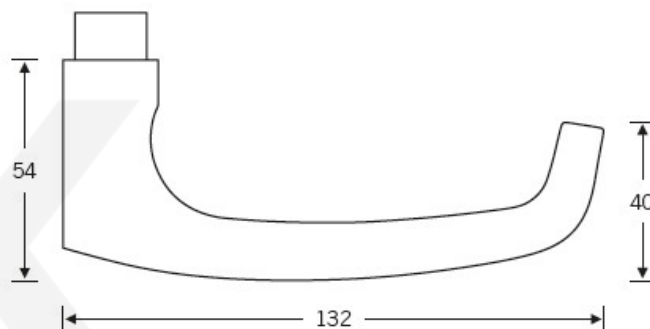

Produktový list

platný k 29. 4. 2026

luxusnikovani.cz
DELIVERED BY EFB

Kování FSB 12 1045 ASL Nerez kartáčovaná, klika / klika, WC uzamykání, čtyřhran 6 mm

FSB

ID produktu: 24321

Tento model vychází ze stejného konceptu, jako je model klika FSB 1015, který je velmi oblíben. FSB 1045 byl vytvořen, aby bylo možné použít stejný tvar i pro panikové dveře.