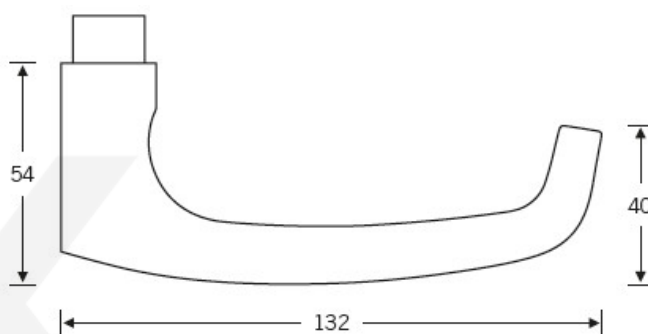

Produktový list

platný k 1. 6. 2026

luxusnikovani.cz
DELIVERED BY EFB

Kování FSB 12 1045 ASL Nerez kartáčovaná, klika / klika, Cylindrická vložka

FSB

ID produktu: 24322

Tento model vychází ze stejného konceptu, jako je model klika FSB 1015, který je velmi oblíben. FSB 1045 byl vytvořen, aby bylo možné použít stejný tvar i pro panikové dveře.

Vaše cena bez DPH **210,53 €**

Vaše cena s DPH 254,74 €

Zobrazit produkt

PŘÍSLUŠENSTVÍ

Vrtací šablona pro vrtání
rozet , rozteč 42-100 mm,
univerzální

OD 81,59 €

2 ks

Dveřní zámek SSF Serie 22,
WC, tichá střelka, nerez čelo