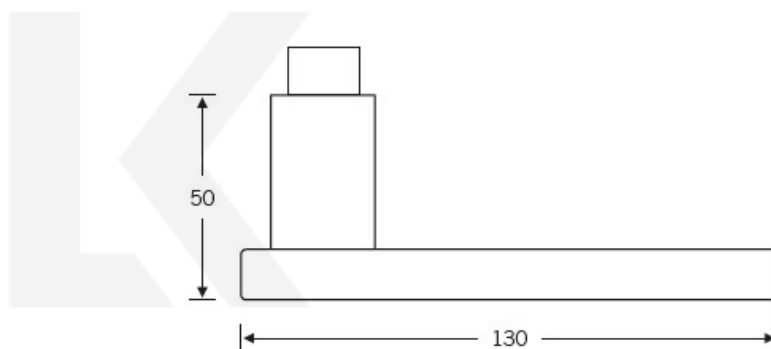

## Kování FSB 12 1003 ASL Černá, klika / klika, Cylindrická vložka

**FSB**

ID produktu: 24387

**Design: Johannes Potente**

Tvar kliky připomíná úzké dveře. Je to model pro milovníky čistého designu. Dostupné jsou varianty jsou v hliníku a nerezí.